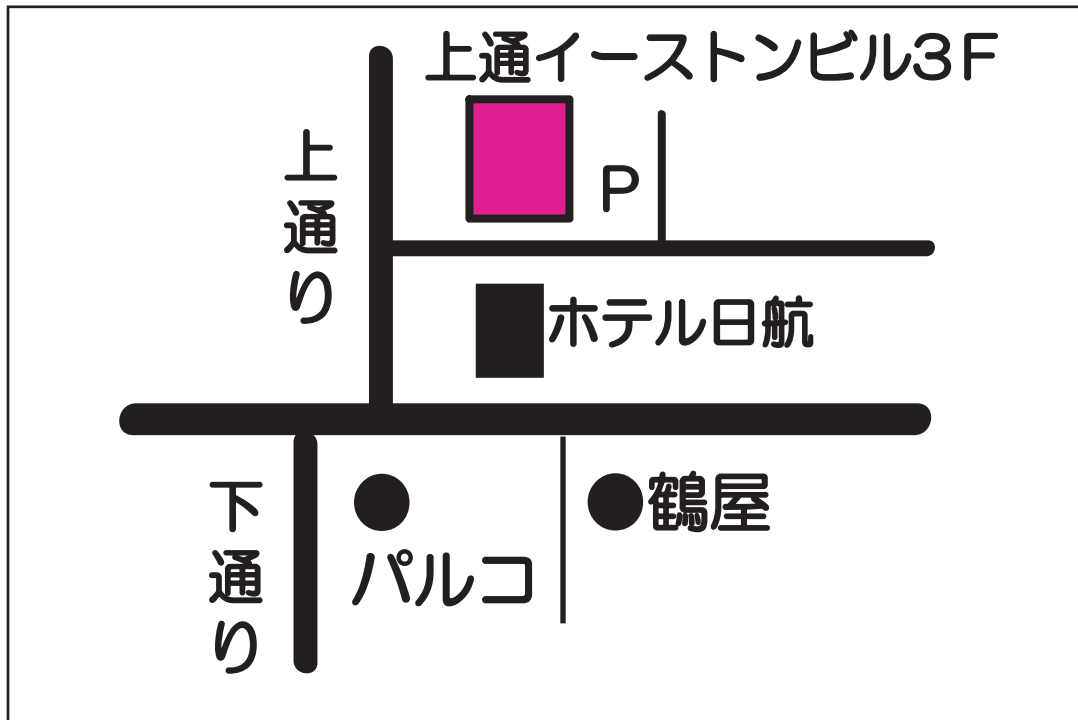

熊本スクール（会場）

熊本市上通町5-46 上通イーストンビル3F

096-356-0045

Aromatherapie & Esthetique

Rocaille

ロカーユ上通店

ジィール株式会社